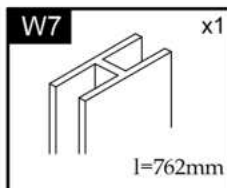

# LINDY 2D1S

	Dimensiune				Cod	Pachet
1	1060	399	16	1	1004	2/2
2	829	399	16	1	1002	1/2
3	829	399	16	1	1003	1/2
4	1026	379	16	1	1005	2/2
5	250	50	16	1	1007	2/2
6	1026	379	16	1	1008	2/2
7	898	75	16	1	1019	2/2
8	1026	80	16	1	1011	2/2
9	1026	362.5	16	1	1001	2/2
10	256	378.5	16	1	1012	1/2
11	256	378.5	16	1	1013	1/2
12	350	100	16	1	1015/2015	1/2
13	840.5	100	16	1	1016	2/2
14	350	100	16	1	1017/2017	1/2
15	872	355	3	1	N/A	2/2
16	784	519	3	1	1042_v	1/2
17	784	519	3	1	N/A	1/2
18	896	202	16	1	1010/3001	2/2
19	459	447	16	1	1011/3002	1/2
20	459	447	16	1	1011/3003	1/2
21	792	82	16	1	1008/3004	1/2
22	792	82	16	1	1008/3005	2/2
23	1062	56	19	1	1012/3006	2/2