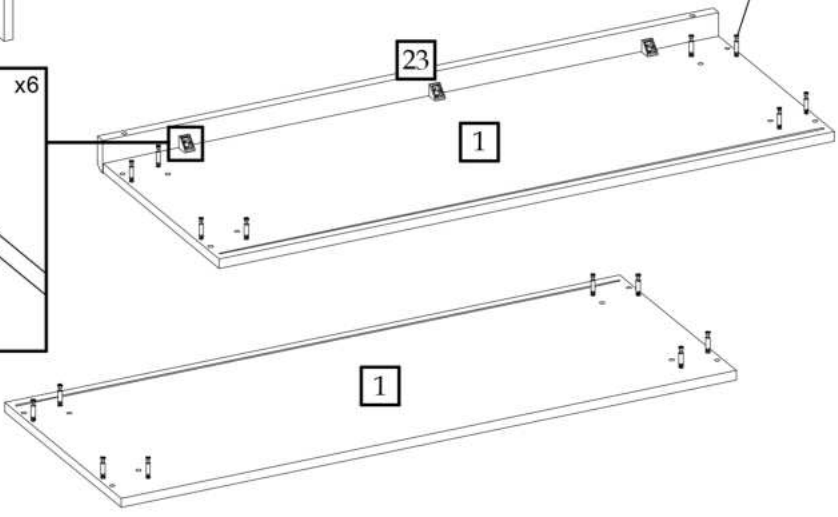

# LINDY 2D1S

	Dimensiune				Cod	Pachet
1	1060	399	16	1	1004	2/2
2	829	399	16	1	1002	1/2
3	829	399	16	1	1003	1/2
4	1026	379	16	1	1005	2/2
5	250	50	16	1	1007	2/2
6	1026	379	16	1	1008	2/2
7	898	75	16	1	1019	2/2
8	1026	80	16	1	1011	2/2
9	1026	362.5	16	1	1001	2/2
10	256	378.5	16	1	1012	1/2
11	256	378.5	16	1	1013	1/2
12	350	100	16	1	1015/2015	1/2
13	840.5	100	16	1	1016	2/2
14	350	100	16	1	1017/2017	1/2
15	872	355	3	1	N/A	2/2
16	784	519	3	1	1042_v	1/2
17	784	519	3	1	N/A	1/2
18	896	202	16	1	1010/3001	2/2
19	459	447	16	1	1011/3002	1/2
20	459	447	16	1	1011/3003	1/2
21	792	82	16	1	1008/3004	1/2
22	792	82	16	1	1008/3005	2/2
23	1062	56	19	1	1012/3006	2/2

1

2

3

4

5

6

7