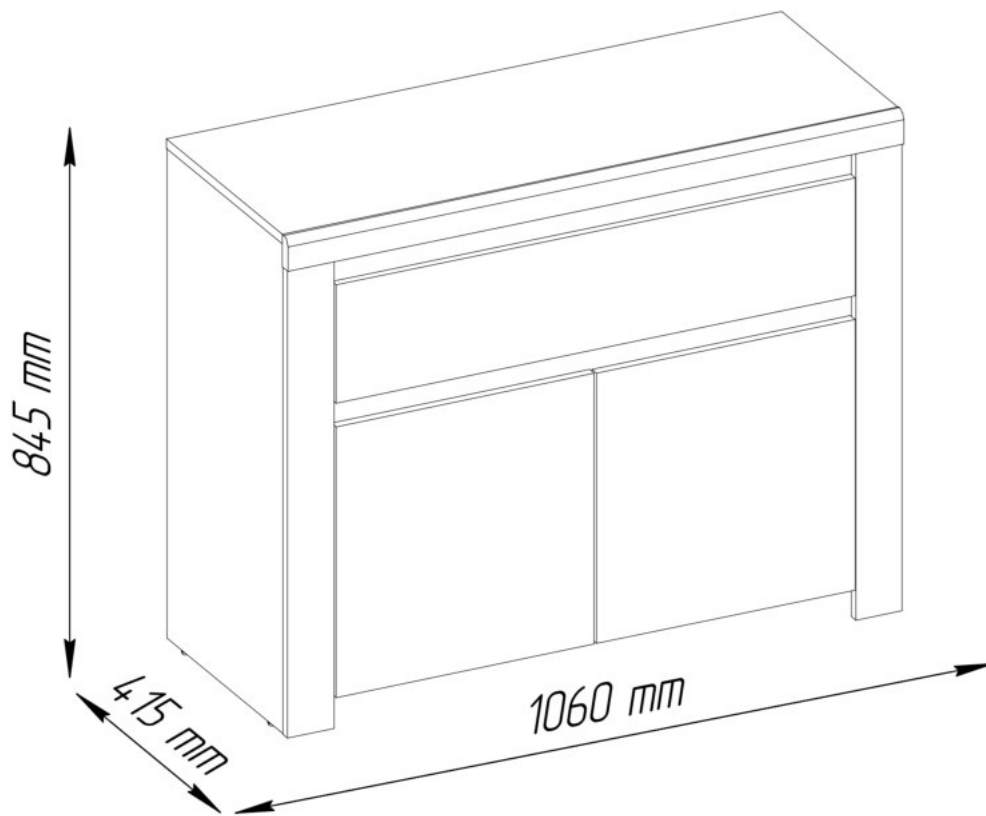

# LINDY 2D1S

	Dimensiune				Cod	Pachet
1	1060	399	16	1	1004	2/2
2	829	399	16	1	1002	1/2
3	829	399	16	1	1003	1/2
4	1026	379	16	1	1005	2/2
5	250	50	16	1	1007	2/2
6	1026	379	16	1	1008	2/2
7	898	75	16	1	1019	2/2
8	1026	80	16	1	1011	2/2
9	1026	362.5	16	1	1001	2/2
10	256	378.5	16	1	1012	1/2
11	256	378.5	16	1	1013	1/2
12	350	100	16	1	1015/2015	1/2
13	840.5	100	16	1	1016	2/2
14	350	100	16	1	1017/2017	1/2
15	872	355	3	1	N/A	2/2
16	784	519	3	1	1042_v	1/2
17	784	519	3	1	N/A	1/2
18	896	202	16	1	1010/3001	2/2
19	459	447	16	1	1011/3002	1/2
20	459	447	16	1	1011/3003	1/2
21	792	82	16	1	1008/3004	1/2
22	792	82	16	1	1008/3005	2/2
23	1062	56	19	1	1012/3006	2/2