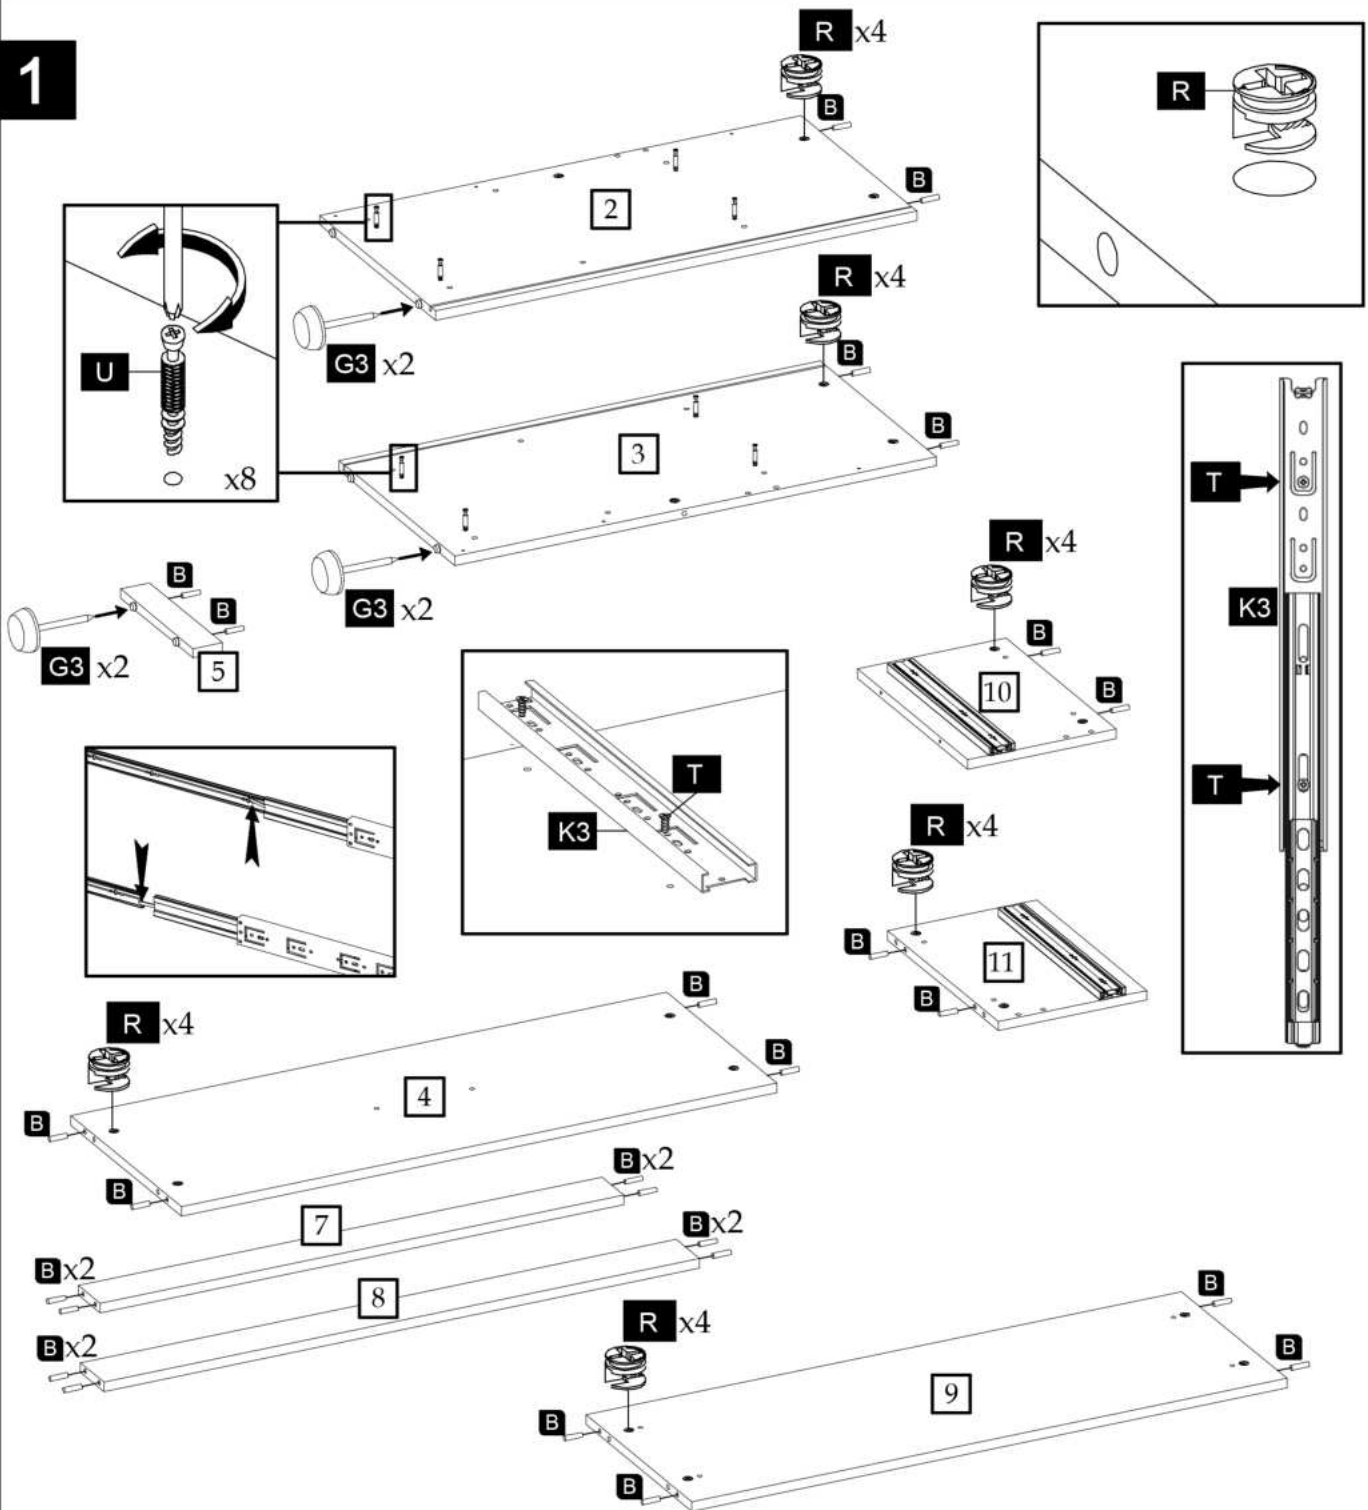

# LINDY 2D1S

	Dimensiune				Cod	Pachet
1	1060	399	16	1	1004	2/2
2	829	399	16	1	1002	1/2
3	829	399	16	1	1003	1/2
4	1026	379	16	1	1005	2/2
5	250	50	16	1	1007	2/2
6	1026	379	16	1	1008	2/2
7	898	75	16	1	1019	2/2
8	1026	80	16	1	1011	2/2
9	1026	362.5	16	1	1001	2/2
10	256	378.5	16	1	1012	1/2
11	256	378.5	16	1	1013	1/2
12	350	100	16	1	1015/2015	1/2
13	840.5	100	16	1	1016	2/2
14	350	100	16	1	1017/2017	1/2
15	872	355	3	1	N/A	2/2
16	784	519	3	1	1042_v	1/2
17	784	519	3	1	N/A	1/2
18	896	202	16	1	1010/3001	2/2
19	459	447	16	1	1011/3002	1/2
20	459	447	16	1	1011/3003	1/2
21	792	82	16	1	1008/3004	1/2
22	792	82	16	1	1008/3005	2/2
23	1062	56	19	1	1012/3006	2/2

1

2

3

4

5

6

7