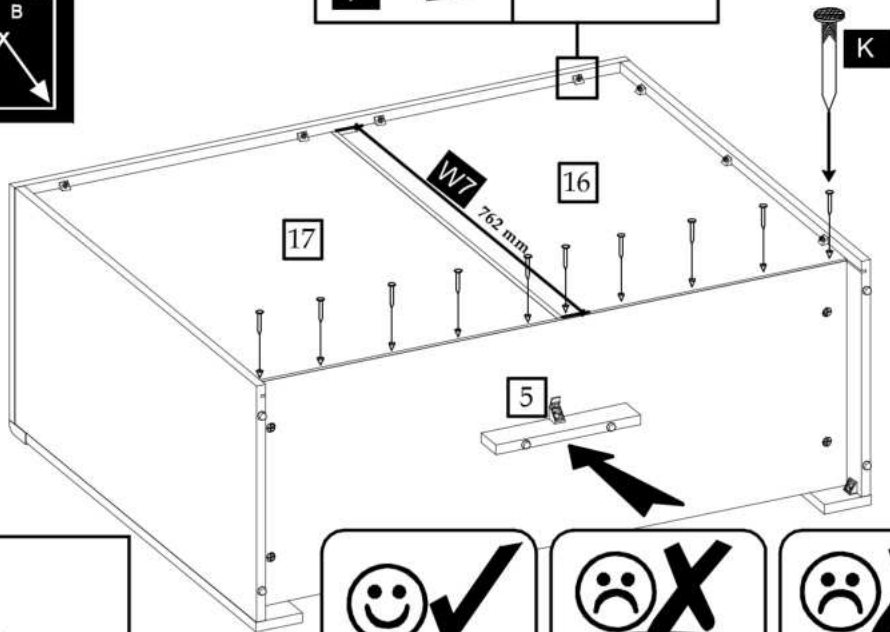

# LINDY 2D1S

	Dimensiune				Cod	Pachet
1	1060	399	16	1	1004	2/2
2	829	399	16	1	1002	1/2
3	829	399	16	1	1003	1/2
4	1026	379	16	1	1005	2/2
5	250	50	16	1	1007	2/2
6	1026	379	16	1	1008	2/2
7	898	75	16	1	1019	2/2
8	1026	80	16	1	1011	2/2
9	1026	362.5	16	1	1001	2/2
10	256	378.5	16	1	1012	1/2
11	256	378.5	16	1	1013	1/2
12	350	100	16	1	1015/2015	1/2
13	840.5	100	16	1	1016	2/2
14	350	100	16	1	1017/2017	1/2
15	872	355	3	1	N/A	2/2
16	784	519	3	1	1042_v	1/2
17	784	519	3	1	N/A	1/2
18	896	202	16	1	1010/3001	2/2
19	459	447	16	1	1011/3002	1/2
20	459	447	16	1	1011/3003	1/2
21	792	82	16	1	1008/3004	1/2
22	792	82	16	1	1008/3005	2/2
23	1062	56	19	1	1012/3006	2/2

1

2

3

4

5

6

7