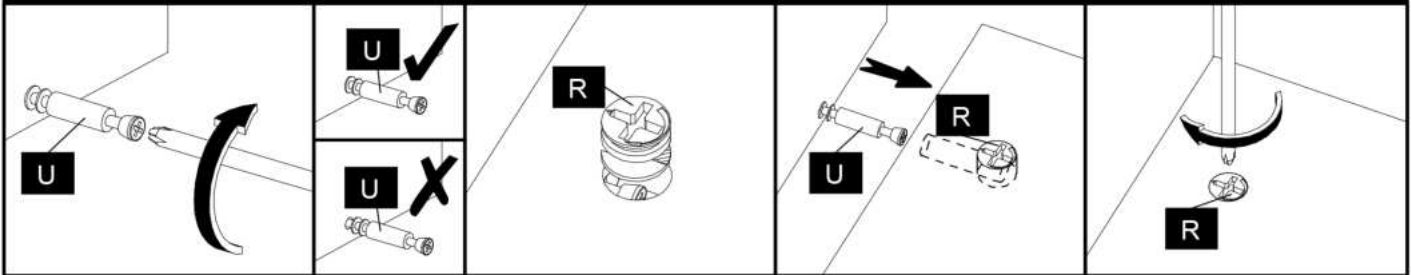

# LINDY 2D1S

	Dimensiune				Cod	Pachet
1	1060	399	16	1	1004	2/2
2	829	399	16	1	1002	1/2
3	829	399	16	1	1003	1/2
4	1026	379	16	1	1005	2/2
5	250	50	16	1	1007	2/2
6	1026	379	16	1	1008	2/2
7	898	75	16	1	1019	2/2
8	1026	80	16	1	1011	2/2
9	1026	362.5	16	1	1001	2/2
10	256	378.5	16	1	1012	1/2
11	256	378.5	16	1	1013	1/2
12	350	100	16	1	1015/2015	1/2
13	840.5	100	16	1	1016	2/2
14	350	100	16	1	1017/2017	1/2
15	872	355	3	1	N/A	2/2
16	784	519	3	1	1042_v	1/2
17	784	519	3	1	N/A	1/2
18	896	202	16	1	1010/3001	2/2
19	459	447	16	1	1011/3002	1/2
20	459	447	16	1	1011/3003	1/2
21	792	82	16	1	1008/3004	1/2
22	792	82	16	1	1008/3005	2/2
23	1062	56	19	1	1012/3006	2/2