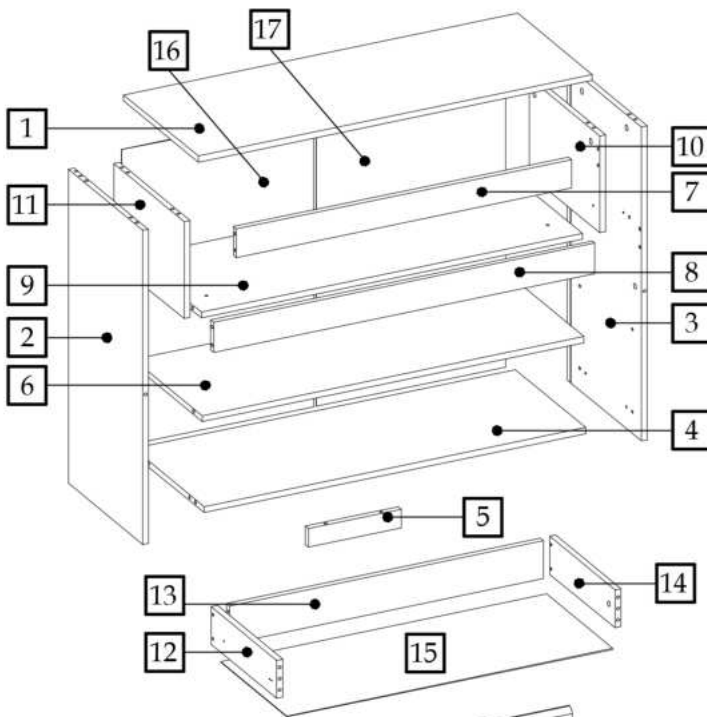

# LINDY 2D1S

	Dimensiune				Cod	Pachet
1	1060	399	16	1	1004	2/2
2	829	399	16	1	1002	1/2
3	829	399	16	1	1003	1/2
4	1026	379	16	1	1005	2/2
5	250	50	16	1	1007	2/2
6	1026	379	16	1	1008	2/2
7	898	75	16	1	1019	2/2
8	1026	80	16	1	1011	2/2
9	1026	362.5	16	1	1001	2/2
10	256	378.5	16	1	1012	1/2
11	256	378.5	16	1	1013	1/2
12	350	100	16	1	1015/2015	1/2
13	840.5	100	16	1	1016	2/2
14	350	100	16	1	1017/2017	1/2
15	872	355	3	1	N/A	2/2
16	784	519	3	1	1042_v	1/2
17	784	519	3	1	N/A	1/2
18	896	202	16	1	1010/3001	2/2
19	459	447	16	1	1011/3002	1/2
20	459	447	16	1	1011/3003	1/2
21	792	82	16	1	1008/3004	1/2
22	792	82	16	1	1008/3005	2/2
23	1062	56	19	1	1012/3006	2/2

1

2

3

4

5

6

7