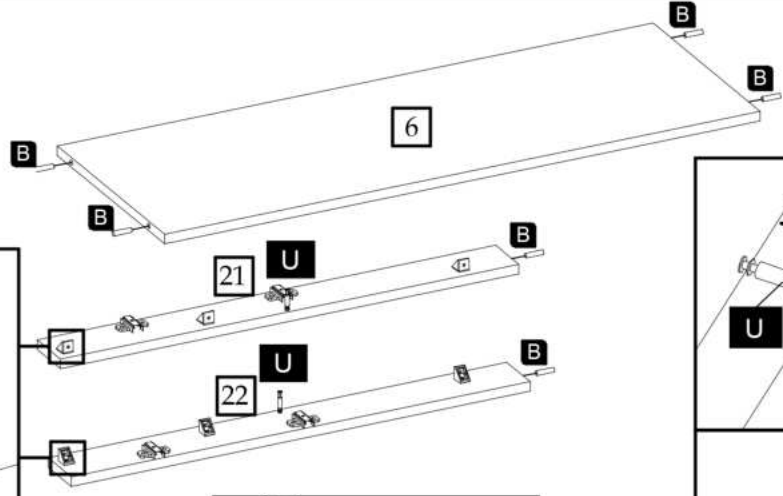

# LINDY 2D1S

	Dimensiune				Cod	Pachet
1	1060	399	16	1	1004	2/2
2	829	399	16	1	1002	1/2
3	829	399	16	1	1003	1/2
4	1026	379	16	1	1005	2/2
5	250	50	16	1	1007	2/2
6	1026	379	16	1	1008	2/2
7	898	75	16	1	1019	2/2
8	1026	80	16	1	1011	2/2
9	1026	362.5	16	1	1001	2/2
10	256	378.5	16	1	1012	1/2
11	256	378.5	16	1	1013	1/2
12	350	100	16	1	1015/2015	1/2
13	840.5	100	16	1	1016	2/2
14	350	100	16	1	1017/2017	1/2
15	872	355	3	1	N/A	2/2
16	784	519	3	1	1042_v	1/2
17	784	519	3	1	N/A	1/2
18	896	202	16	1	1010/3001	2/2
19	459	447	16	1	1011/3002	1/2
20	459	447	16	1	1011/3003	1/2
21	792	82	16	1	1008/3004	1/2
22	792	82	16	1	1008/3005	2/2
23	1062	56	19	1	1012/3006	2/2

1

2

3

4

5

6

7